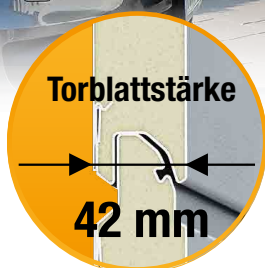

RAL 7012 Basaltgrau

RAL 7004 Signalgrau

RAL 8001 Ockerbraun

RAL 3003 Rubinrot

RAL 1015 Hellelfenbein

RAL 8003 Lehmbraun

RAL 5011 Stahlblau

RAL 7016 Anthrazitgrau

RAL 8028 Terrabraun

RAL 5014 Taubenblau

RAL 9016 Verkehrsweiß

RAL 9006 Weißaluminium

RAL 6005 Moosgrün

RAL 7035 Lichtgrau

RAL 9007 Graualuminium

RAL 6009 Tannengrün

RAL 7040 Fenstergrau

RAL 7030 Steingrau

RAL 7039 Quarzgrau

**Sparen Sie
bis zu 20%!**

Tor-Farb-Aktion

Für alle Garagen-Sectionaltore LPU 40

Aktion gültig bis 17. März 2017

HÖRMANN

*Details zu Garantiebedingungen siehe www.hoermann.at - Aktion ausschließlich gültig in Österreich. Hinweis: D- und T-Sicke Silkgrain erhalten Sie in der Aktion zum Preis von M-Sicke Sandgrain. Schlupfrahmen und Alurahmen in E6/C0 Alu Natur. Die Innenseite der Tore wird generell in Grauweiß (RAL 9002) geliefert. Farben in Anlehnung an RAL! Medieninhaber & Verleger: Hörmann Austria, 5310 Mondsee, Irnleitner.